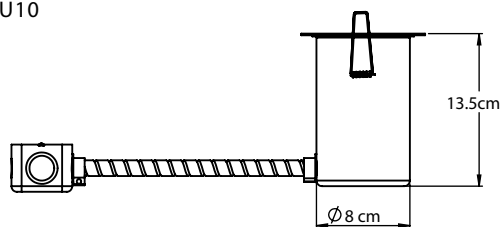

Mod: IP-3020

DESCRIPCIÓN

Spot cuadrado dirigible para empotrar en plafón - GU10

MATERIALES

Cuerpo del bote de lámina de aluminio C/18 ·
Resortes de acero inoxidable · Base GU10 **
** Socket base GU10, conexión del hilo vertical

ADITAMENTOS DE INSTALACIÓN

Tubo Zapa con conector de 3/8" · Caja de registro.

ESPECIFICACIONES TIPO DE LÁMPARA

Foco GU10, Máx. 10 W. Para conexiones de alimentación utilice conductores adecuados para 90° C.

DIMENSIONES

Diámetro base de bote: 8 cm / Altura: 13.5 cm
Ancho de bisel: 9.3 x 9.3 cm.

ACABADO

Pintado en Blanco Ostión o Negro.

NOTAS

Los tonos de los acabados pueden variar un poco debido a factores como aleación de los metales, clima y la libre oxidación de los mismos.