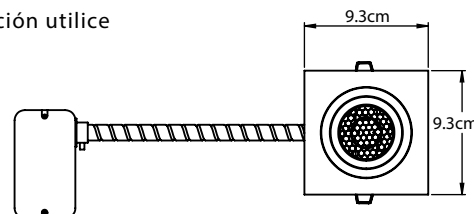

Mod: IP-3020

DESCRIPCIÓN

Spot cuadrado dirigible para empotrar en plafón - GU10

MATERIALES

Cuerpo del bote de lámina de aluminio C/18 ·
Resortes de acero inoxidable · Base GU10 **
** Socket base GU10, conexión del hilo vertical

ADITAMENTOS DE INSTALACIÓN

Tubo Zapa con conector de 3/8" · Caja de registro.

ESPECIFICACIONES TIPO DE LÁMPARA

Foco GU10, Máx. 10 W. Para conexiones de alimentación utilice conductores adecuados para 90° C.

DIMENSIONES

Diámetro base de bote: 8 cm / Altura: 13.5 cm
Ancho de bisel: 9.3 x 9.3 cm.

ACABADO

Pintado en Blanco Ostión o Negro.

NOTAS

Los tonos de los acabados pueden variar un poco debido a factores como aleación de los metales, clima y la libre oxidación de los mismos.